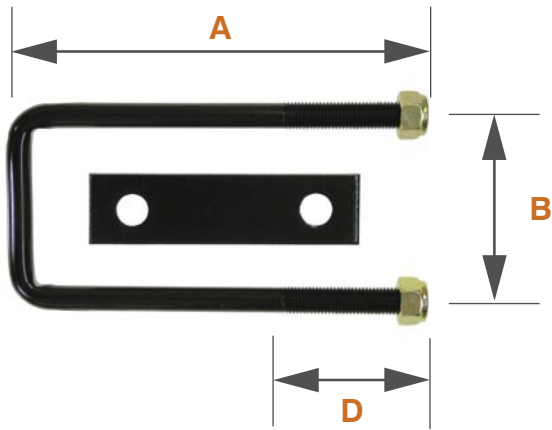

GY 1157 - 1162

NB Two only M16 Nyloc nuts are supplied with each U bolt.
16mm diameter black mild steel

GY 1162 U BOLT PLATE

PART No.	A	B	C	D
GY 1155	220	104	88	75
GY 1156	266	104	88	75
GY 1157	318	104	88	75
GY 1158	368	104	88	75
GY 1159	420	104	88	75
GY 1160	470	104	88	75
GY 1161	520	104	88	75